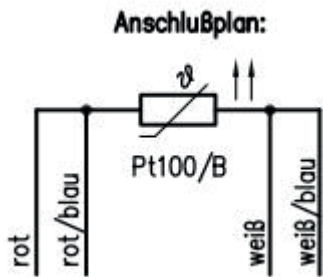

Kerntemperaturfühler mit zentrischer Messspitze

Anschlussbelegung

0600 0065-101